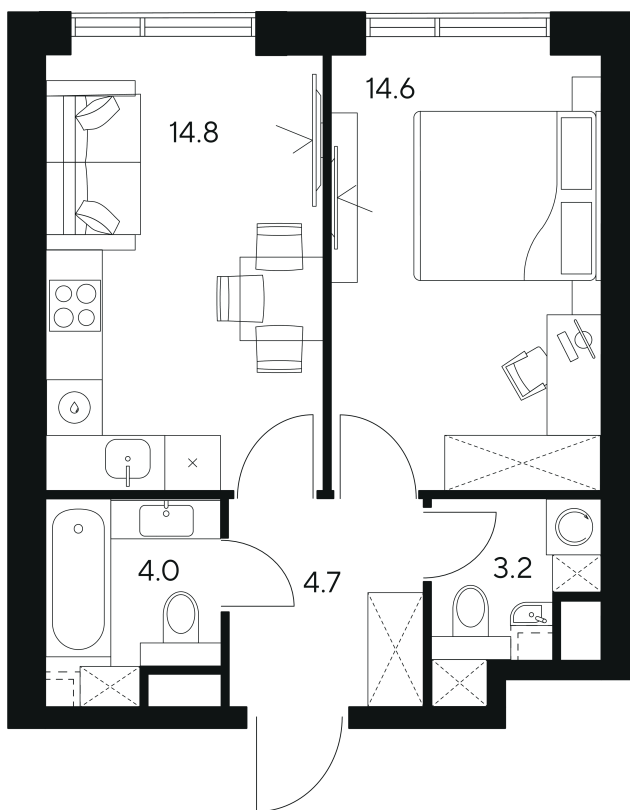

Номер: 300

Отсканируйте QR-код и
смотрите на сайте nexus-
akvilon.ru

1 комнатная 41.3 м²

~~35 491 788 руб.~~

26 618 841 руб.

В ипотеку от 114 399 руб.

Скидка

White Box

Корпус	1	Этаж	22
Секция	1	Сдача	3 кв. 2029

18.04.2026 22:36 (Мск)

Не является публичной офертой, цена может быть скорректирована. Информация взята с сайта «nexus-akvilon.ru»

На этаже 22

1 комнатная 41.3 м²