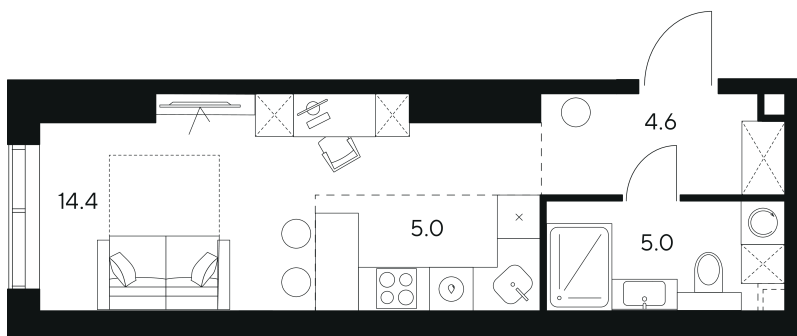

Номер: 12

Студия 29 м²

Отсканируйте QR-код и
смотрите на сайте nexus-
akvilon.ru

~~25 887 333 руб.~~

19 415 500 руб.

В ипотеку от 84 145 руб.

Скидка

White Box

Европланировка

Корпус	1	Этаж	2
Секция	1	Сдача	3 кв. 2029

23.06.2026 17:22 (Мск)

Не является публичной офертой, цена может быть скорректирована.
Информация взята с сайта «nexus-akvilon.ru».

На этаже 2

Студия 29 м²