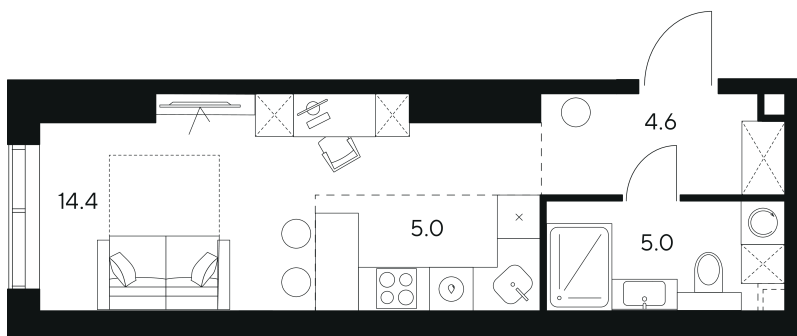

# Студия 29 м<sup>2</sup>

Отсканируйте QR-код и  
смотрите на сайте nexus-  
akvilon.ru

~~25 554 800 руб.~~

**16 866 168 руб.**

В ипотеку от 72 486 руб.

White Box

Корпус	1	Этаж	2
Секция	1	Сдача	3 кв. 2029

09.05.2026 07:28 (Мск)

# На этаже 2

Студия 29 м<sup>2</sup>

План 2 этажа

Город

Двор

Двор

Город

09.05.2026 07:28 (Мск)