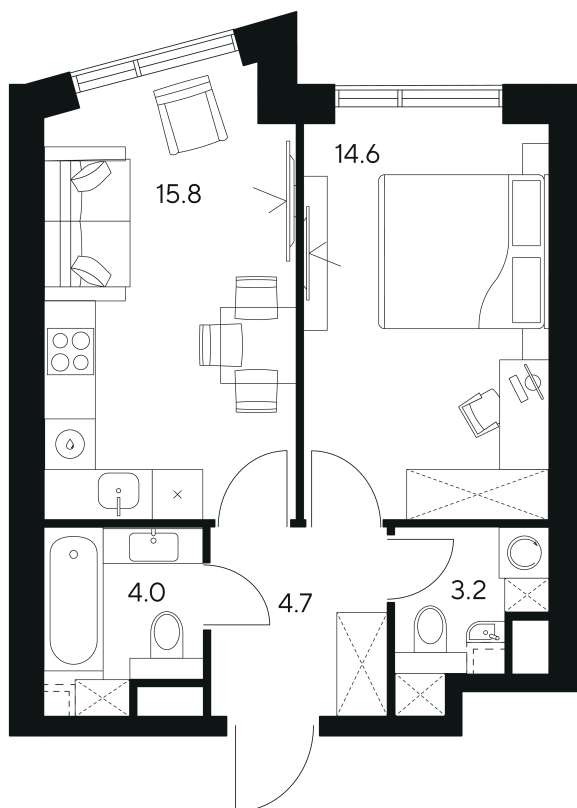

Номер: 270

1 комнатная 42.3 м²

Отсканируйте QR-код и
смотрите на сайте nexus-
akvilon.ru

~~36 305 244 руб.~~

27 228 933 руб.

В ипотеку от 118 007 руб.

Скидка

White Box

Корпус	1	Этаж	20
Секция	1	Сдача	3 кв. 2029

13.06.2026 09:56 (Мск)

Не является публичной офертой, цена может быть скорректирована.
Информация взята с сайта «nexus-akvilon.ru».

На этаже 20

1 комнатная 42.3 м²