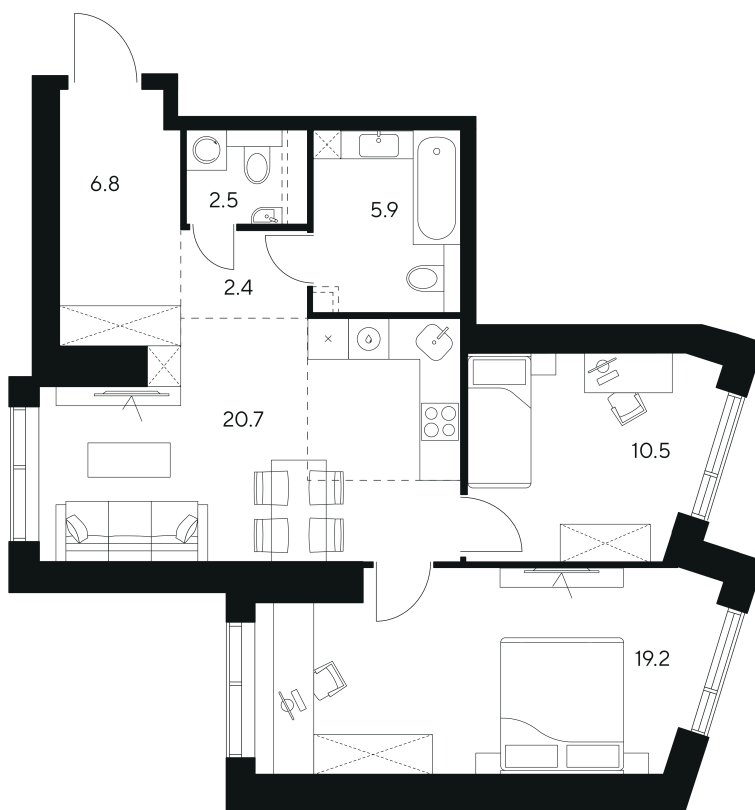

Номер: 8

2 комнатная 68 м²

Отсканируйте QR-код и
смотрите на сайте nexus-
akvilon.ru

~~46 446 901 руб.~~

34 835 176 руб.

В ипотеку от 78 600 руб.

Скидка

Европланировка

Корпус	1	Этаж	2
Секция	1	Сдача	3 кв. 2029

23.06.2026 17:17 (Мск)

Не является публичной офертой, цена может быть скорректирована.
Информация взята с сайта «nexus-akvilon.ru».

На этаже 2

2 комнатная 68 м²

План 2 этажа