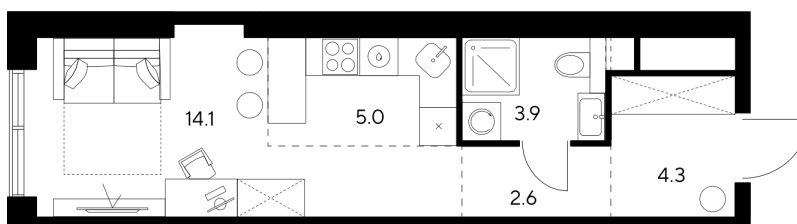

# Студия 29.9 м<sup>2</sup>

Отсканируйте QR-код и  
смотрите на сайте nexus-  
akvilon.ru

~~27 849 537 руб.~~

**20 887 153 руб.**

В ипотеку от 47 129 руб.

Скидка

White Box

Европланировка