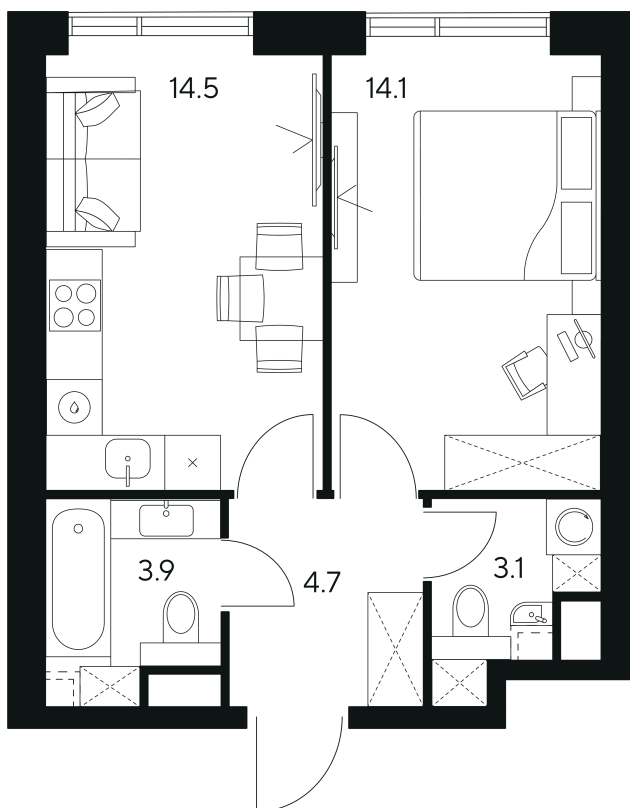

Номер: 180

Отсканируйте QR-код и
смотрите на сайте nexus-
akvilon.ru

1 комнатная 40.3 м²

~~33 818 095 руб.~~

25 363 571 руб.

В ипотеку от 109 005 руб.

Скидка

White Box

Корпус	1	Этаж	14
Секция	1	Сдача	3 кв. 2029

18.04.2026 22:41 (Мск)

Не является публичной офертой, цена может быть скорректирована. Информация взята с сайта «nexus-akvilon.ru»

На этаже 14

1 комнатная 40.3 м²