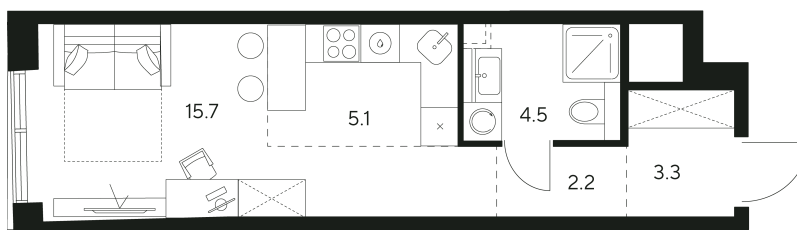

Номер: 310

Студия 30.8 м²

Отсканируйте QR-код и
смотрите на сайте nexus-
akvilon.ru

~~29 627 875 руб.~~

22 220 906 руб.

В ипотеку от 50 138 руб.

Скидка

White Box

Европланировка

Корпус	1	Этаж	22
Секция	1	Сдача	3 кв. 2029

23.06.2026 17:23 (Мск)

Не является публичной офертой, цена может быть скорректирована.
Информация взята с сайта «nexus-akvilon.ru».

На этаже 22

Студия 30.8 м²