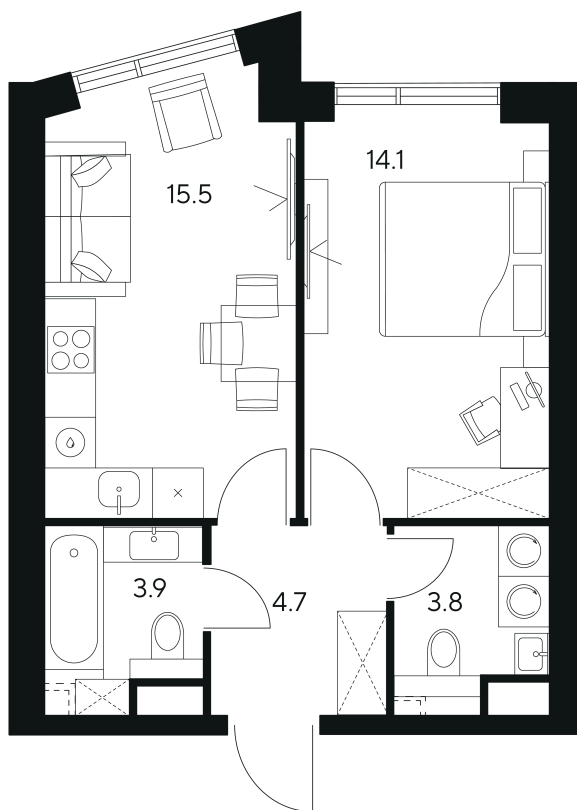

Номер: 62

1 комнатная 42 м²

Отсканируйте QR-код и
смотрите на сайте nexus-
akvilon.ru

~~34 376 048 руб.~~

25 782 036 руб.

В ипотеку от 58 173 руб.

Скидка

White Box

Корпус	1	Этаж	6
Секция	1	Сдача	3 кв. 2029

23.06.2026 17:14 (Мск)

Не является публичной офертой, цена может быть скорректирована.
Информация взята с сайта «nexus-akvilon.ru».

На этаже 6

1 комнатная 42 м²

План 6 этажа