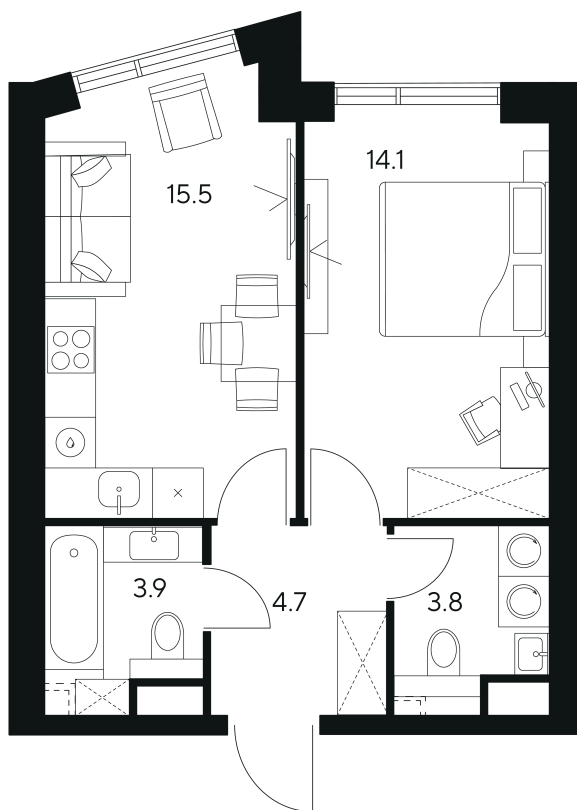

Номер: 62

1 комнатная 42 м²

Отсканируйте QR-код и
смотрите на сайте nexus-
akvilon.ru

~~34 376 048 руб.~~

22 688 192 руб.

В ипотеку от 97 507 руб.

White Box

Корпус	1	Этаж	6
Секция	1	Сдача	3 кв. 2029

18.04.2026 22:32 (Мск)

Не является публичной офертой, цена может быть скорректирована. Информация взята с сайта «nexus-akvilon.ru»

На этаже 6

1 комнатная 42 м²

План 6 этажа

Город

Двор

Двор