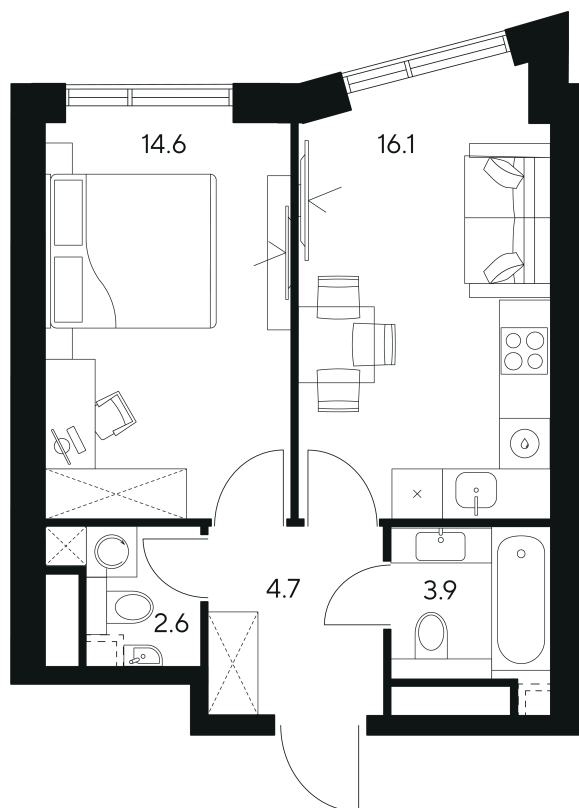

Номер: 466

1 комнатная 41.9 м²

Отсканируйте QR-код и
смотрите на сайте nexus-
akvilon.ru

~~37 611 228 руб.~~

28 208 421 руб.

В ипотеку от 63 648 руб.

Скидка

White Box

Корпус	1	Этаж	33
Секция	1	Сдача	3 кв. 2029

13.06.2026 10:01 (Мск)

Не является публичной офертой, цена может быть скорректирована.
Информация взята с сайта «nexus-akvilon.ru».

На этаже 33

1 комнатная 41.9 м²