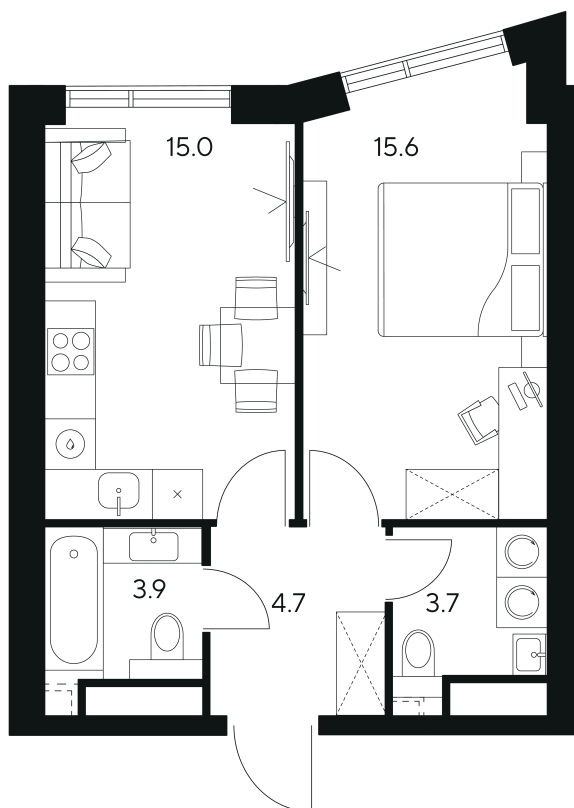

Номер: 332

1 комнатная 42.9 м²

Отсканируйте QR-код и
смотрите на сайте nexus-
akvilon.ru

~~37 324 888 руб.~~

27 993 666 руб.

В ипотеку от 63 164 руб.

Скидка

White Box

Корпус	1	Этаж	24
Секция	1	Сдача	3 кв. 2029

17.06.2026 11:13 (Мск)

Не является публичной офертой, цена может быть скорректирована.
Информация взята с сайта «nexus-akvilon.ru».

На этаже 24

1 комнатная 42.9 м²