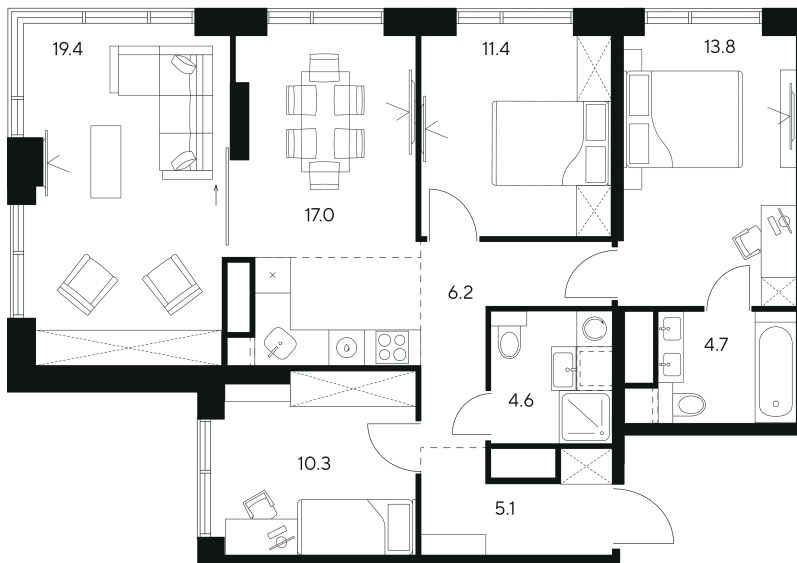

Номер: 508

4 комнатная 92.5 м²

Отсканируйте QR-код и
смотрите на сайте nexus-
akvilon.ru

~~77 738 727 руб.~~

58 304 045 руб.

В ипотеку от 131 555 руб.

Скидка

Европланировка

Корпус	1	Этаж	36
Секция	1	Сдача	3 кв. 2029

23.06.2026 17:19 (Мск)

Не является публичной офертой, цена может быть скорректирована.
Информация взята с сайта «nexus-akvilon.ru».

На этаже 36

4 комнатная 92.5 м²