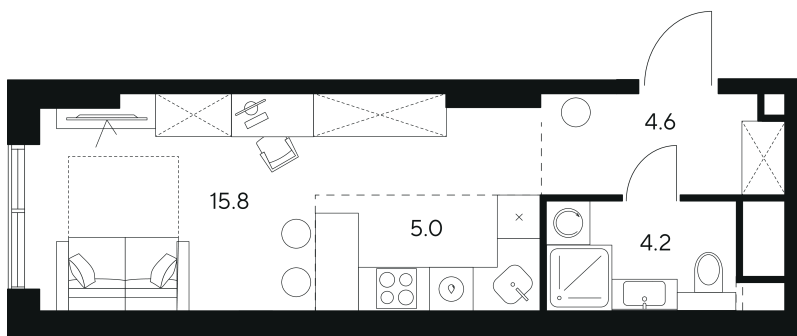

# Студия 29.6 м<sup>2</sup>

Отсканируйте QR-код и  
смотрите на сайте nexus-  
akvilon.ru

~~27 871 320 руб.~~

**20 903 490 руб.**

В ипотеку от 47165 руб.

Скидка

White Box

Корпус	1	Этаж	17
Секция	1	Сдача	3 кв. 2029

# На этаже 17

Студия 29.6 м<sup>2</sup>

План 17 этажа

Город

Двор

Двор

Город

26.05.2026 15:12 (Мск)