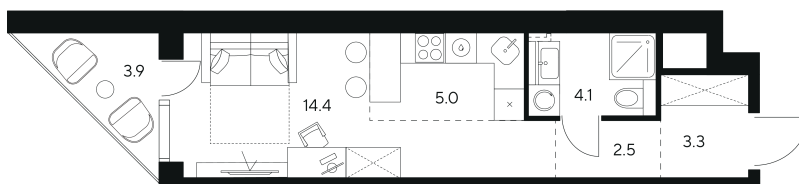

# Студия 33.2 м<sup>2</sup>

Отсканируйте QR-код и  
смотрите на сайте nexus-  
akvilon.ru

~~29 431 756 руб.~~

**22 073 817 руб.**

В ипотеку от 49 806 руб.

Скидка

White Box

С лоджией

# На этаже 18

Студия 33.2 м<sup>2</sup>

План 18 этажа

13.06.2026 10:01 (Мск)

Не является публичной офертой, цена может быть скорректирована.  
Информация взята с сайта «nexus-akvilon.ru».