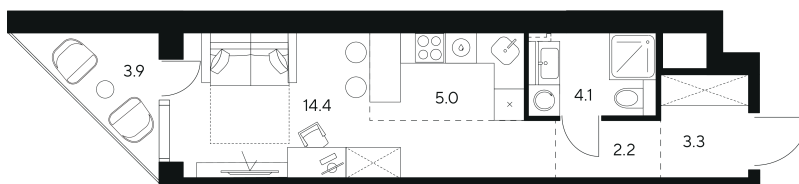

Номер: 190

Студия 32.9 м²

Отсканируйте QR-код и
смотрите на сайте nexus-
akvilon.ru

~~28 805 047 руб.~~

21 603 785 руб.

В ипотеку от 92 846 руб.

Скидка

White Box

С лоджией

Корпус	1	Этаж	14
Секция	1	Сдача	3 кв. 2029

18.04.2026 22:32 (Мск)

Не является публичной офертой, цена может быть скорректирована. Информация взята с сайта «nexus-akvilon.ru»

На этаже 14

Студия 32.9 м²