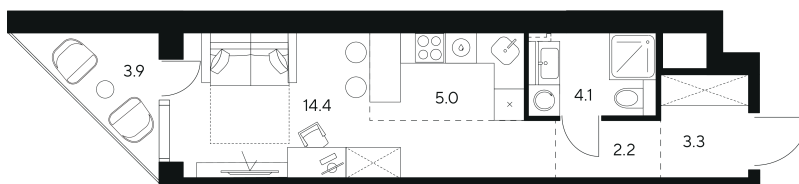

Номер: 190

Студия 32.9 м²

Отсканируйте QR-код и
смотрите на сайте nexus-
akvilon.ru

~~28 993 673 руб.~~

19 135 824 руб.

В ипотеку от 43 177 руб.

White Box

Европланировка

Корпус	1	Этаж	14
Секция	1	Сдача	3 кв. 2029

23.06.2026 17:14 (Мск)

Не является публичной офертой, цена может быть скорректирована.
Информация взята с сайта «nexus-akvilon.ru».

На этаже 14

Студия 32.9 м²

План 14 этажа