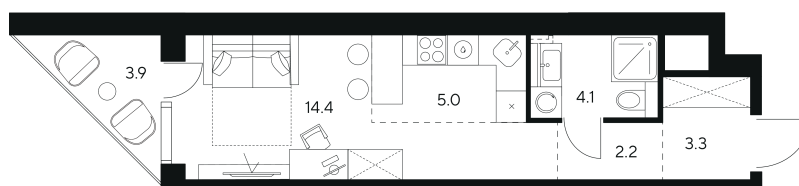

Номер: 190

Студия 32.9 м²

Отсканируйте QR-код и
смотрите на сайте nexus-
akvilon.ru

~~28 805 047 руб.~~

21 603 785 руб.

Скидка

White Box

С лоджией

Корпус	1	Этаж	14
Секция	1	Сдача	3 кв. 2029

05.03.2026 10:58 (Мск)

Не является публичной офертой, цена может быть скорректирована. Информация взята с сайта «nexus-akvilon.ru»

На этаже 14

Студия 32.9 м²

План 14 этажа