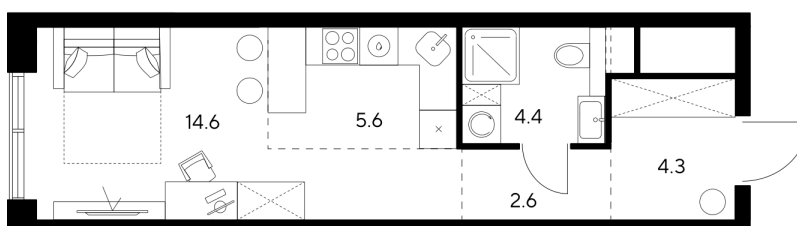

Номер: 432

Студия 31.5 м²

Отсканируйте QR-код и
смотрите на сайте nexus-
akvilon.ru

~~30 974 287 руб.~~

23 230 715 руб.

В ипотеку от 52 417 руб.

Скидка

White Box

Корпус	1	Этаж	30
Секция	1	Сдача	3 кв. 2029

13.06.2026 09:58 (Мск)

Не является публичной офертой, цена может быть скорректирована.
Информация взята с сайта «nexus-akvilon.ru».

На этаже 30

Студия 31.5 м²

План 30 этажа