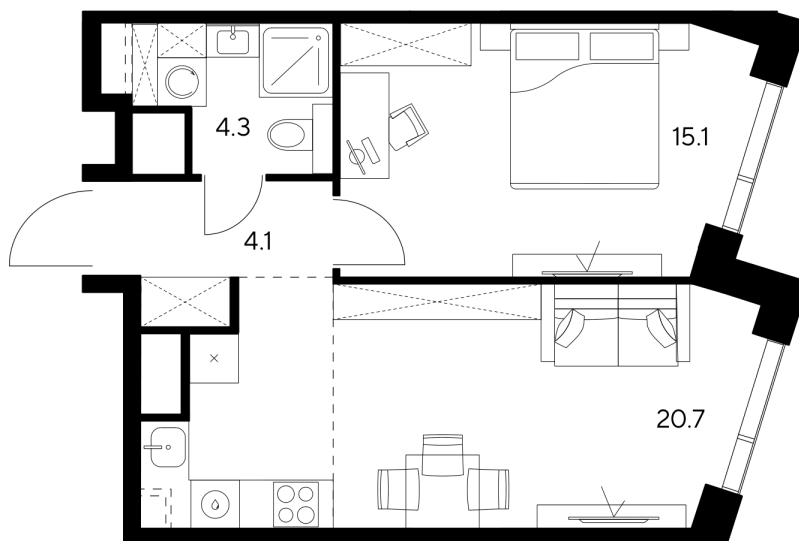

Номер: 350

Отсканируйте QR-код и
смотрите на сайте nexus-
akvilon.ru

1 комнатная 44.2 м²

~~36 129 197 руб.~~

27 096 898 руб.

В ипотеку от 116 454 руб.

Скидка

Корпус	1	Этаж	25
Секция	1	Сдача	3 кв. 2029

18.04.2026 22:48 (Мск)

Не является публичной офертой, цена может быть скорректирована. Информация взята с сайта «nexus-akvilon.ru»

На этаже 25

1 комнатная 44.2 м²

План 25 этажа

Город

Двор

Двор