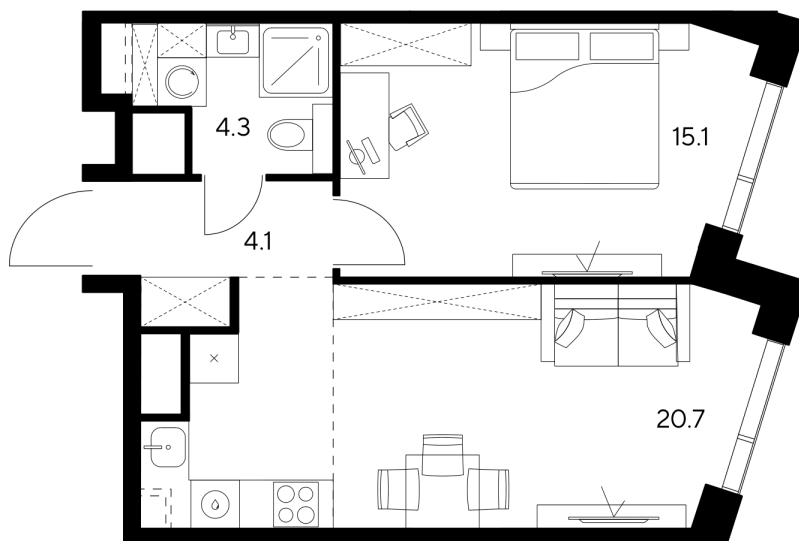

Номер: 350

Отсканируйте QR-код и
смотрите на сайте nexus-
akvilon.ru

1 комнатная 44.2 м²

~~36 471 011 руб.~~

27 353 258 руб.

В ипотеку от 61 719 руб.

Скидка

Корпус	1	Этаж	25
Секция	1	Сдача	3 кв. 2029

13.06.2026 10:09 (Мск)

Не является публичной офертой, цена может быть скорректирована.
Информация взята с сайта «nexus-akvilon.ru».

На этаже 25

1 комнатная 44.2 м²

План 25 этажа

Город

Двор

Двор