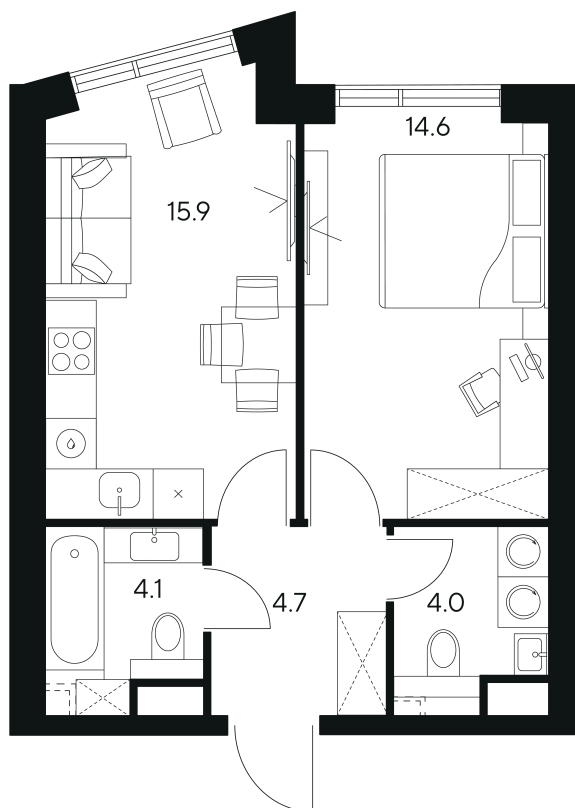

Номер: 302

1 комнатная 43.3 м²

Отсканируйте QR-код и
смотрите на сайте nexus-
akvilon.ru

~~37 163 004 руб.~~

27 872 253 руб.

В ипотеку от 62 890 руб.

Скидка

White Box

Корпус	1	Этаж	22
Секция	1	Сдача	3 кв. 2029

23.06.2026 17:43 (Мск)

Не является публичной офертой, цена может быть скорректирована.
Информация взята с сайта «nexus-akvilon.ru».

На этаже 22

1 комнатная 43.3 м²