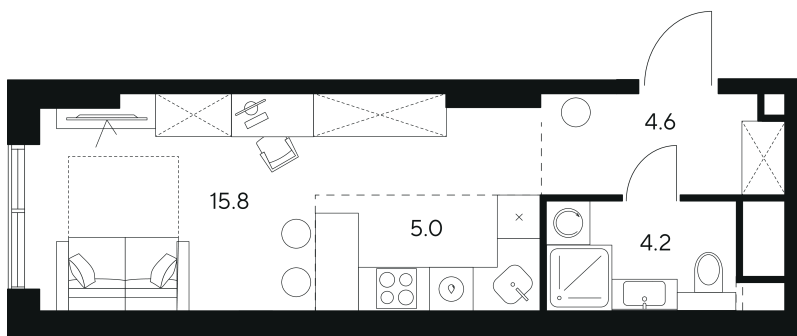

Номер: 266

Студия 29.6 м²

Отсканируйте QR-код и
смотрите на сайте nexus-
akvilon.ru

~~28 206 472 руб.~~

21 154 854 руб.

В ипотеку от 91 683 руб.

Скидка

White Box

Европланировка

Корпус	1	Этаж	19
Секция	1	Сдача	3 кв. 2029

23.06.2026 17:14 (Мск)

Не является публичной офертой, цена может быть скорректирована.
Информация взята с сайта «nexus-akvilon.ru».

На этаже 19

Студия 29.6 м²