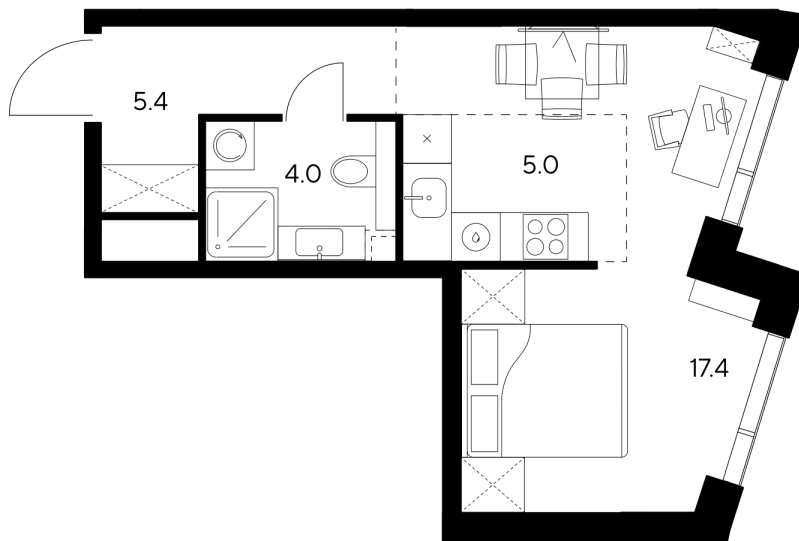

Номер: 216

Студия 31.8 м²

Отсканируйте QR-код и
смотрите на сайте nexus-
akvilon.ru

~~30 014 656 руб.~~

22 510 992 руб.

В ипотеку от 97 560 руб.

Скидка

White Box

Корпус	1	Этаж	16
Секция	1	Сдача	3 кв. 2029

19.06.2026 10:50 (Мск)

Не является публичной офертой, цена может быть скорректирована.
Информация взята с сайта «nexus-akvilon.ru».