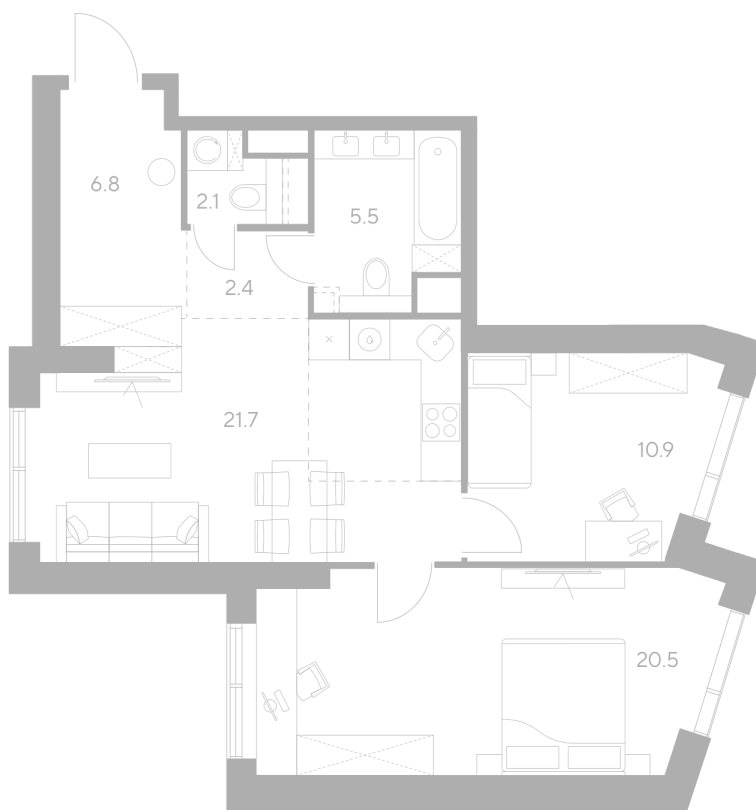

Номер: 202

2 комнатная 69.9 м²

Отсканируйте QR-код и
смотрите на сайте nexus-
akvilon.ru

Цена по запросу

Корпус	1	Этаж	15
Секция	1	Сдача	3 кв. 2029

13.06.2026 06:29 (Мск)

Не является публичной офертой, цена может быть скорректирована.
Информация взята с сайта «nexus-akvilon.ru».

На этаже 15

2 комнатная 69.9 м²

План 15,19 этажа

Город

Город

13.06.2026 06:29 (Мск)

Не является публичной офертой, цена может быть скорректирована.
Информация взята с сайта «nexus-akvilon.ru».