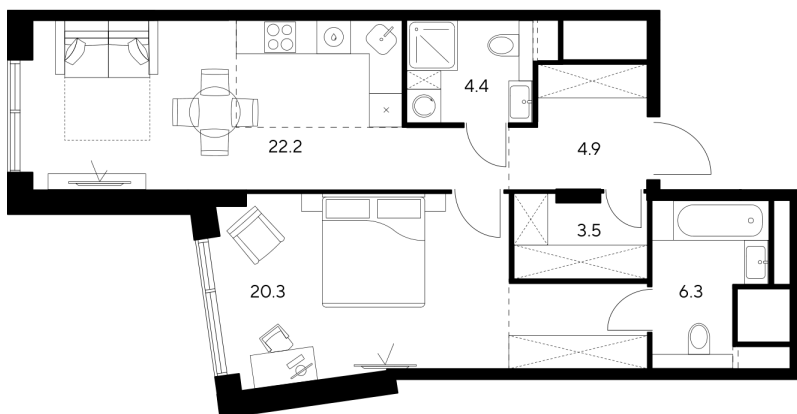

# 1 комнатная 61.6 м<sup>2</sup>

Отсканируйте QR-код и  
смотрите на сайте nexus-  
akvilon.ru

~~49 970 495 руб.~~

**37 477 871 руб.**

В ипотеку от 161 068 руб.

Скидка

Корпус	1	Этаж	44
Секция	1	Сдача	3 кв. 2029

# На этаже 44

1 комнатная 61.6 м<sup>2</sup>

План 44 этажа

Город

Двор

Двор

Город

18.04.2026 22:31 (Мск)