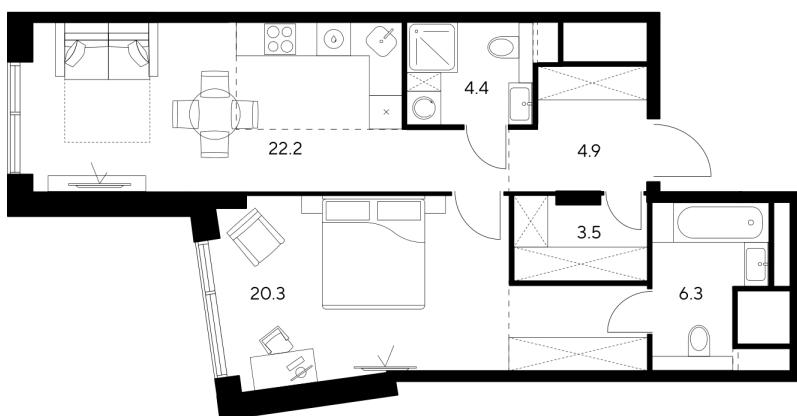

Номер: 615

1 комнатная 61.6 м²

Отсканируйте QR-код и
смотрите на сайте nexus-
akvilon.ru

~~49 970 495 руб.~~

37 477 871 руб.

В ипотеку от 84 563 руб.

Скидка

Корпус	1	Этаж	44
Секция	1	Сдача	3 кв. 2029

13.06.2026 09:55 (Мск)

Не является публичной офертой, цена может быть скорректирована.
Информация взята с сайта «nexus-akvilon.ru».

На этаже 44

1 комнатная 61.6 м²

План 44 этажа

Город

Двор

Двор